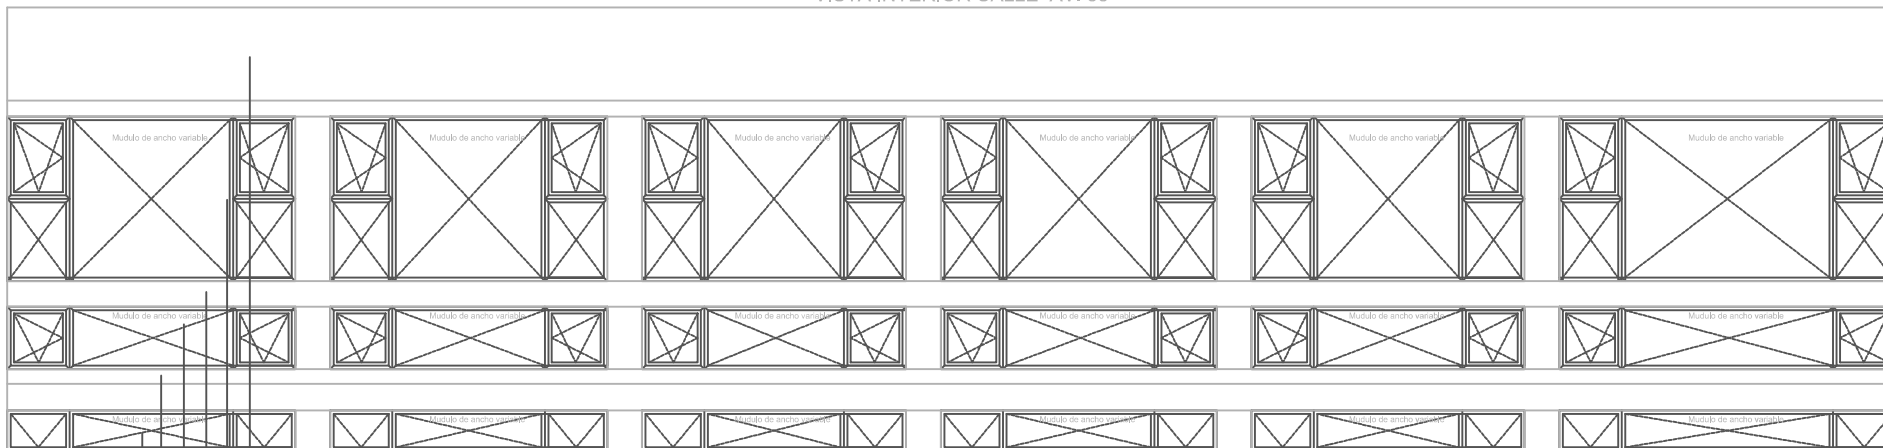

VISTA INTERIOR CALLE AV. 53

- Frente Superior.
- Paño Fijo.
- Viga HVA 28 x 32cm.
- Paño Fijo.
- Antepedcho.
- Paño Fijo.

PARASOLES